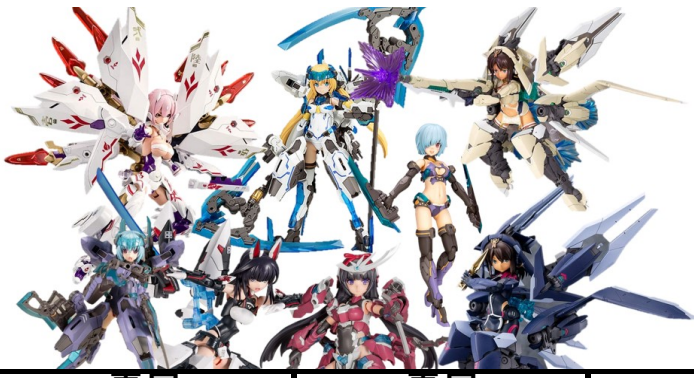

# 5月プラモデル買取表

ゼストホームページ: <https://www.zest-shop.com/>

2024年4月25日 現在

壽屋	壽屋	壽屋	壽屋	壽屋
				
4934054030446	4934054026524	4934054038206	4934054039128	4934054056156
ナイトマスターアーキテクト Amazon.co.jp限定 [FG103]	フレス'ヴェルケ=アーテル サマーバージョンVer. [FG088]	ヴェルルッタ 「アルカナディア」 [AR002]	ユクモ 「アルカナディア」	ルミティア ReACT-A 「アルカナディア」
買取価格 <b>¥5,000</b>	買取価格 <b>¥2,000</b>	買取価格 <b>¥2,800</b>	買取価格 <b>¥6,300</b>	買取価格 <b>¥4,300</b>
壽屋	壽屋	壽屋	壽屋	壽屋
				
4934054014576	4934054048991	4934054026777	4934054043774	4934054043781
1/10 佐伯リツカ 聖アリス女学園高等学校・夏服	1/10 小鳥遊暦(水着) ドリーミングスタイル ブラックスワン	限定 1/10 結城まどか 桃桜高校・冬服 ドリーミングスタイル フレッシュベリー	1/1 BUSTER DOLL ガンナー	1/1 BUSTER DOLL ナイト
買取価格 <b>¥2,100</b>	買取価格 <b>¥3,700</b>	買取価格 <b>¥2,600</b>	買取価格 <b>¥3,800</b>	買取価格 <b>¥3,800</b>
壽屋	壽屋	壽屋	バンダイ	ホークス
				
4934054015894	4934054053308	4934054014538	4573102614094	4518992230528
1/1 SOLロードランナー [KP434R]	1/1 朱羅 玉藻/前 白面金毛	1/1 朱羅 九尾 [KP515]	PB限定 Figure-rise LABO 式波・アスカ・ラングレー [スペシャルコーティング]	フィリス Ver1.5 「プロコースフィア(Fioré)」
買取価格 <b>¥4,600</b>	買取価格 <b>¥5,500</b>	買取価格 <b>¥3,400</b>	買取価格 <b>¥8,500</b>	買取価格 <b>¥3,100</b>