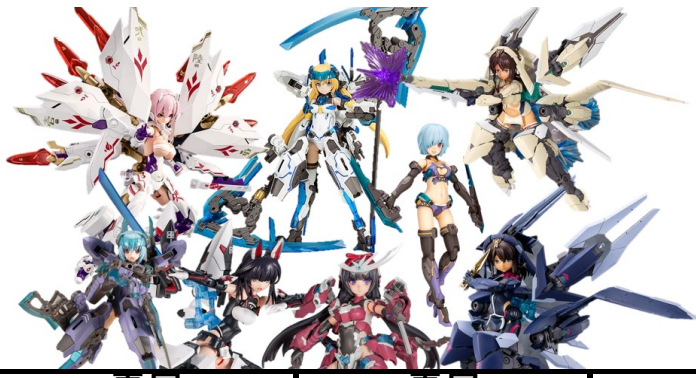

4月プラモデル買取表

ゼストホームページ: <https://www.zest-shop.com/>

2024年3月25日 現在

壽屋	壽屋	壽屋	壽屋	壽屋
				
4934054031696	4934054022618	4934054030446	4934054109029	4934054030408
ステレット XF-3 [FG060R]	ドゥルガー I [FG084]	ナイトマスターアーキテクト Amazon.co.jp限定 [FG103]	プラスウェルケアーデル Clear Parts Append仕様 [FG038]	轟雷改 Ver.2 [FG021R]
買取価格 ¥2,500	買取価格 ¥2,400	買取価格 ¥6,800	買取価格 ¥3,700	買取価格 ¥2,900
壽屋	壽屋	壽屋	壽屋	壽屋
				
4934054039128	4934054038190	4934054039791	4934054048991	4934054015894
ユクモ 「アルカナディア」	ルミタイ 「アルカナディア」 [AR001]	1/10 寿武希子 若葉女子高校・冬服	1/10 小島遊暦(水着) ドリーミングスタイル ブラックスワン	1/1 SOLロードランナー [KP434R]
買取価格 ¥6,000	買取価格 ¥3,300	買取価格 ¥3,900	買取価格 ¥3,600	買取価格 ¥4,600
壽屋	壽屋	壽屋	バンダイ	ホークス
				
4934054029495	4934054048793	4934054014538	4573102614094	4518992230375
1/1 皇巫 ササノ [KP581]	1/1 朱羅 玉藻/前 [KP590X]	1/1 朱羅 九尾 [KP515]	PB限定 Figure-rise LABO 式波・アスカ・ラングレー [スペシャルコーティング]	VLOCKer's FIORE "COSMOS" "COMET" 「フロッカース・FIORE(フィオーレ)」
買取価格 ¥5,000	買取価格 ¥4,700	買取価格 ¥3,900	買取価格 ¥8,500	買取価格 ¥4,900