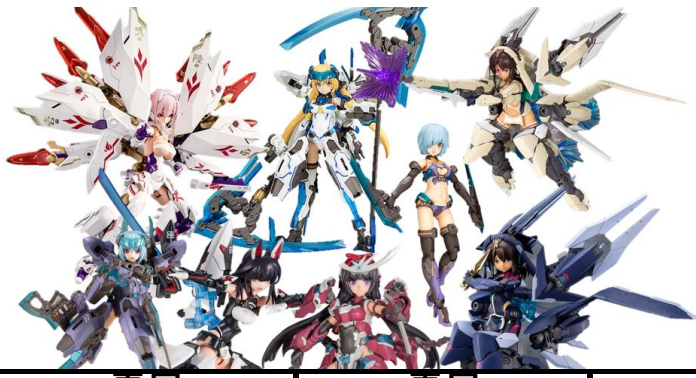

6月プラモデル買取表

メガミデバイス
MEGAMI DEVICE

FRAME
ARMS GIRL
フレームアームズガール

創彩少女庭園
SOUSAISHOJOTEIEN

ARCA
NADEA

2026年5月25日 現在

壽屋	壽屋	壽屋	壽屋	壽屋
4934054071104	4934054039173	4934054071111	4934054057009	4934054051526
アルアリル [AR013]	エルメダ [AR006]	ギィ [AR014]	メルティナー [AR011]	1/10 薬師寺久遠 【篝火真里亞・衣装】 [JK043]
買取価格 ¥4,300	買取価格 ¥4,300	買取価格 ¥5,800	買取価格 ¥4,500	買取価格 ¥5,000
壽屋	壽屋	壽屋	壽屋	壽屋
-	4934054020775	4934054046164	4934054022632	4934054039470
限定 1/10 薬師寺久遠 【桃桜高校・制服】 ドリーミングスタイル ダイヤモンドヒロイン	キガンティクアームズ*07EX クリムゾンウイング & フレームアームズ*ガール スタイル (特別カラー) Amazon.co.jp限定	ドゥルガーI Save the Queen Ver. [FG150]	ドゥルガーII(ツウアイ) [FG086]	1/1 BULLET KNIGHTS エクジスト WIDOW [KP633]
買取価格 ¥4,200	買取価格 ¥10,000	買取価格 ¥3,600	買取価格 ¥5,500	買取価格 ¥3,400
壽屋	壽屋	バンダイ	バンダイ	バンダイ
4934054063710	4934054063703	4573102683373	4573102685926	4573102692146
1/1 皇巫 アマテラス 日蝕 [KP773]	1/1 皇巫 アメノウズメ 陽光 [KP772]	30MS SIS-N00 ソレイ(カラー-B)	30MS SIS-Y00 シュレミ(カラー-B)	PB限定 30MS シャルロナ(アニメートフォーム)
買取価格 ¥3,200	買取価格 ¥3,400	買取価格 ¥2,300	買取価格 ¥3,300	買取価格 ¥4,700